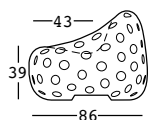

## GROSS WEIGHT:

kg 16,2

## DETAILS:

Fori da 6 cm/  
6 cm holes