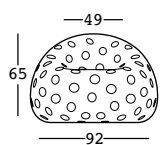

## GROSS WEIGHT:

kg 16,2

## DETAILS:

Fori da 6 cm/  
6 cm holes