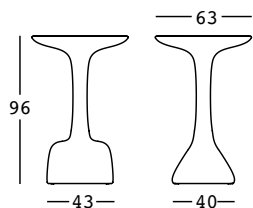

armillaria table structure

design Odo Fioravanti

STRUTTURA/STRUCTURE

PE - Polietilene/Polyethylene
colore base/basic colour

6250

GROSS WEIGHT:

kg 10,9

ACCESSORIES:

A4461

Sistema di fissaggio a terra/
Fixing kit system

A4601

Kit sabbia essiccata/
Dried sand kit

armillaria table structure top

PIANO/TOP

PE - Polietilene/*Polyethylene*
colore base/basic colour

A4260

DIMENSIONS:

Cm 63x2,5 h

GROSS WEIGHT:

Kg 4,4

LEGNO/WOOD

A4262

Cm 63x2 h

Kg 5,3