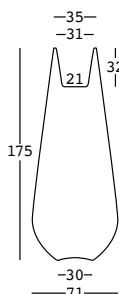

STRUTTURA/STRUCTURE

PE - Polietilene/*Polyethylene*
colore base/basic colour

6202

CAPACITY:

Lt 17

GROSS WEIGHT:

kg 23,4

ACCESSORIES:

A4204 + A4197

Kit fissaggio + Base
di stabilizzazione/
*Fixing kit + Stability
base*

A4204 + A4194

Kit fissaggio + Base
di stabilizzazione e
fissaggio/*Fixing kit +
Stability and ground
fixing base*

A4461

Sistema di fissaggio a
terra/*Fixing kit system*

A4601

Kit sabbia essiccata/
Dried sand kit