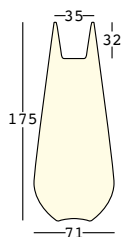

buba light

design E3P Design Dept.

STRUTTURA/STRUCTURE

PE - Polietilene/Polyethylene
colore base/basic colour

indoor

outdoor

GROSS WEIGHT:

kg 23,5

DETAILS:

OUTDOOR version:

Tubo di drenaggio/
Drainage tube

**Necessita di 1 Kit Luce/
Needs 1 Light Kit**

ACCESSORIES:

A4197

Base di stabilizzazione/
Stability base

A4194

Base di stabilizzazione
e fissaggio/Stability and
ground fixing base

8202 - indoor

98

9202 - outdoor

98

KIT LUCE/LIGHT KIT

A4183 kit luce LED per interni/indoor LED light kit

A4689 kit luce LED naturale per interni
indoor natural LED light kit

A4182 kit luce LED per esterni/outdoor LED light kit

A4688 kit luce LED naturale per esterni
outdoor natural LED light kit

A4721 kit luce LED RGB per interni con telecomando
indoor RGB LED light kit w/remote control

A4723 kit luce LED RGB per interni
Indoor RGB LED light kit

A4722 kit luce LED RGB per esterni con telecomando
outdoor RGB LED light kit w/remote control

A4724 kit luce LED RGB per esterni
Outdoor RGB LED light kit

A4307 kit luce LED RGB per interni/esterni con telec.
Indoor/outdoor RGB LED light kit w/remote control

A4447 kit luce LED RGB per interni/esterni senza
trasformatore con telec./Indoor/outdoor RGB LED
light kit without transformer w/remote control