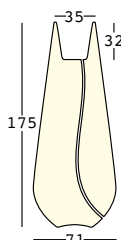

outdoor

GROSS WEIGHT:

kg 23,5

DETAILS:

OUTDOOR version:

Tubo di drenaggio/
Drainage tube

**Necessita di 1 Kit Luce/
Needs 1 Light Kit**

ACCESSORIES:

A4197

Base di stabilizzazione/
Stability base

A4194

Base di stabilizzazione
e fissaggio/Stability and
ground fixing base

8202 - indoor

98

9202 - outdoor

98

KIT LUCE/LIGHT KIT

A4183 kit luce LED per interni/indoor LED light kit

A4689 kit luce LED naturale per interni
indoor natural LED light kit

A4182 kit luce LED per esterni/outdoor LED light kit

A4688 kit luce LED naturale per esterni
outdoor natural LED light kit

A4721 kit luce LED RGB per interni con telecomando
indoor RGB LED light kit w/remote control

A4723 kit luce LED RGB per interni
Indoor RGB LED light kit

A4722 kit luce LED RGB per esterni con telecomando
outdoor RGB LED light kit w/remote control

A4724 kit luce LED RGB per esterni
Outdoor RGB LED light kit

A4307 kit luce LED RGB per interni/esterni con telec.
Indoor/outdoor RGB LED light kit w/remote control

A4447 kit luce LED RGB per interni/esterni senza
trasformatore con telec./Indoor/outdoor RGB LED
light kit without transformer w/remote control