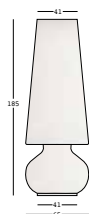

fade lamp

design Marco Gregori

STRUTTURA/STRUCTURE

PE - Polietilene/*Polyethylene*
colore base/basic colour

8454

KIT LUCE/LIGHT KIT

A4304 Kit luce alto per interni - luce fredda
Indoor light kit high - cold light

GROSS WEIGHT:

kg 27,6

DETAILS:

**Necessita di 1 Kit Luce/
Needs 1 Light Kit**

ACCESSORIES:

A4197

Base di stabilizzazione/
Stability base