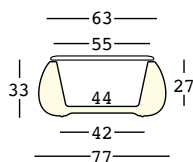

STRUTTURA/STRUCTURE

GROSS WEIGHT:

kg 12,4

DETAILS:

Completo di piano in polietilene/
With polyethylene top

**Necessita di 1 Kit Luce/
Needs 1 Light Kit**

ACCESSORIES:

A4670

Sistema di fissaggio a terra/Fixing kit system

LIGHT

colore base/basic colour