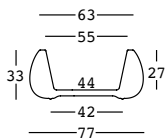

STRUTTURA/STRUCTURE