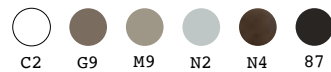

## STRUTTURA/STRUCTURE

**PE** - Polietilene/*Polyethylene*  
**colore base/basic colour**

**6248**