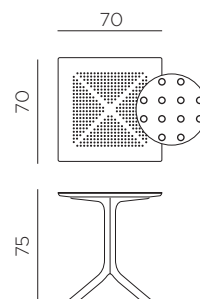

CLIP 70

design Raffaello Galiotto

Ref. 084

-  11 peso prodotto in kg
weight of product in kg
-  1 imballo cartonato - pz e volume in m³
0,106 m³ carton packing - pcs and volume in cbm
-  16 pz pz su pallet
pcs on pallet
-  prodotto da montare
assembly required
-  prodotto testato a norma da Catas
product tested by Catas

IT Tavolo con gamba centrale a 4 razze. Material: piano DurelTOP in polipropilene fiberglass trattato anti-UV, colorato in massa. Finitura opaca. Dotato di piedini regolabili. Resina riciclabile.

EN Table with center column and 4 spokes. Material: DurelTOP in fiberglass polypropylene with UV additives and uniformly coloured. Matt finish. Adjustable height feet. Recyclable resin.

FR Table avec pied central à 4 branches. Matériau: plateau DurelTOP en polypropylène fiberglass traité anti-UV et coloré dans la masse. Effet mat. Vérins de réglage. Résine recyclable.

DE Tisch mit zentraler Säule und 4 Speichen. Material: DurelTOP Tischplatte aus UV-beständigem fiberglass-Polypropylen und voll durchgefärbt. Matt-Effekt. Höhenverstellbaren Füßen. Recyclebarer Kunststoff.

ES Mesa con pie central de 4 radios. Material: tablero DurelTOP en polipropileno fiberglass tratado anti UV y teñido en masa. Efecto mate. Tacos regulables. Resina reciclable.

PT Mesa com coluna central e 4 raios. Material: tampo DurelTOP em polipropileno fiberglass com tratamento anti-UV colorido na totalidade. Acabamento fosco. Pés ajustáveis. Resina reciclável.