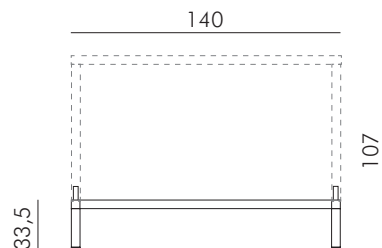

## KIT CUBE 140X80 HIGH

design Raffaello Galiotto

Ref. 469

-  5,3 peso prodotto in kg  
weight of product in kg
-  1 imballo cartonato - pz e volume in m<sup>3</sup>  
0,025m<sup>3</sup> carton packing - pcs and volume in cbm
-  112 pz pz su pallet  
pcs on pallet
-  prodotto da montare  
assembly required
-  prodotto testato a norma da Catas  
product tested by Catas

**IT** Sistema di rialzo per tavolo Cube 140x80 (da 75,5 cm a 107 cm). Materiale: alluminio verniciato. Montaggio facile e giuntura invisibile. Dotato di piedini regolabili.

**EN** Height Lifting System (from 75,5 cm to 107 cm) for Cube 140x80 Table. Material: coated aluminium. Easy assembly and non-visible joining. Adjustable height feet.

**FR** Système de hauteur pour table Cube 140x80 (de 75,5 cm à 107 cm). Matériau: aluminium vernis. Installation facile et couture invisible. Vérins de réglage.

**DE** Untergestell für Tisch Cube 140x80 (von 75,5 cm bis 107 cm). Material: epoxiertem Aluminium. Einfache Installation und unsichtbare Naht. Höhenverstellbaren Füßen.

**ES** Accesorio de elevación de mesa Cube 140x80 (de 75,5 cm a 107 cm). Material: aluminio pintado. Montaje fácil y unión invisible. Tacos regulables.

**PT** Sistema de elevação para mesa Cube 140x80 (de 75,5 cm a 107 cm). Material: alumínio pintado. Montagem fácil e união invisível. Pés ajustáveis.