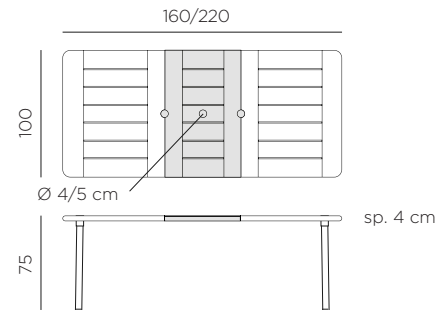

Ref. 422

- 31,3 peso prodotto in kg
  weight of product in kg
- 1 imballo cartonato - pz e volume in m³
  0,155 m³ carton packing - pcs and volume in cbm
- 15 pz pz su pallet
  pcs on pallet
- prodotto da montare
  assembly required
- prodotto testato a norma da Catas
  product tested by Catas

IT Tavolo allungabile. 160 - 220 x 100 x 75h cm. Materiale: piano DurelTOP in polipropilene trattato anti-UV, colorato in massa. Gambe in alluminio verniciato. Finitura opaca. Dotato di piedini regolabili. Resina riciclabile.

EN Extensible table. 160 - 220 x 100 x 75h cm. Material: top DurelTOP in polypropylene with UV additives and uniformly coloured. Legs in coated aluminum. Matt finish. Adjustable height feet. Recyclable resin.

FR Table extensible. 160 - 220 x 100 x 75h cm. Matière: plateau DurelTOP en polypropylène traité anti-UV et coloré dans la masse. Pieds en aluminium vernis. Effet mat. Vérins de réglages. Résine recyclable.

DE Verlängerbarer Tisch. 160 - 220 x 100 x 75h cm. Material: DurelTOP Tischplatte aus UV-beständigem Polypropylen, voll durchgefärbt. Beine aus epoxiertem Aluminium. Matt-Effekt. Höhenverstellbaren Füßen. Recyclebarer Kunststoff.

ES Mesa extensible. 160 - 220 x 100 x 75h cm. Material: tablero DurelTOP en polipropileno tratado anti UV y teñido en masa. Patas en aluminio pintado. Efecto mate. Tacos regulables. Resina reciclable.

PT Mesa extensível. 160 - 220 x 100 x 75h cm. Material: tampo DurelTOP em polipropileno com tratamento anti-UV colorido na totalidade. Pernas em alumínio pintado. Acabamento fosco. Pés ajustáveis. Resina reciclável.

* Posizionare in zona d'ombra - Position in shaded areas - Placer dans des zones ombragées - In schattigen Bereichen aufstellen - Colocar en zonas de sombra - Posicionar em zonas de sombra