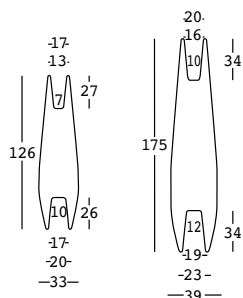

nicole

design Ilaria Marelli

STRUTTURA/STRUCTURE

PE - Polietilene/Polyethylene
colore base/basic colour

6207 - NICOLE 126

6208 - NICOLE 175

NICOLE 126 NICOLE 175

CAPACITY:

6207 Lt 2-4

6208 Lt 4,5-6,5

GROSS WEIGHT:

6207 kg 6,9

6208 kg 15

ACCESSORIES:

Necessita di/Needs:

A4205 + A4184

nicole light

design Ilaria Marelli

STRUTTURA/STRUCTURE

PE - Polietilene/Polyethylene
colore base/basic colour

KIT LUCE/LIGHT KIT

8208

98

GROSS WEIGHT: