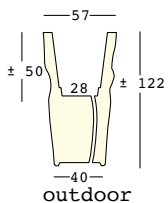

A4183 kit luce LED per interni/*indoor LED light kit*

A4689 kit luce LED naturale per interni
indoor natural LED light kit

A4182 kit luce LED per esterni/*outdoor LED light kit*

A4688 kit luce LED naturale per esterni
outdoor natural LED light kit

A4721 kit luce LED RGB per interni con telecomando
indoor RGB LED light kit w/remote control

A4723 kit luce LED RGB per interni
Indoor RGB LED light kit

A4722 kit luce LED RGB per esterni con telecomando
outdoor RGB LED light kit w/remote control

A4724 kit luce LED RGB per esterni
Outdoor RGB LED light kit

A4307 kit luce LED RGB per interni/esterni con telec.
Indoor/outdoor RGB LED light kit w/remote control

A4447 kit luce LED RGB per interni/esterni senza
trasformatore con telec./*Indoor/outdoor RGB LED
light kit without transformer w/remote control*

GROSS WEIGHT:

kg 18,3

DETAILS:

OUTDOOR version:

Tubo di drenaggio/
Drainage tube

**Necessita di 1 Kit Luce/
Needs 1 Light Kit**

ACCESSORIES:

Necessita di/Needs:

A4197

Base di stabilizzazione/
Stability base

A4194

Base di stabilizzazione
e fissaggio/*Stability
and ground fixing base*