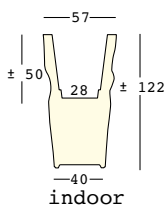

8247 - indoor

9247 - outdoor