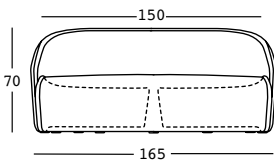

settembre sofa

design Luca Nichetto

STRUTTURA/STRUCTURE

PE - Polietilene/Polyethylene
colore base/basic colour

6423

GROSS WEIGHT:

kg 42,4

ACCESSORIES:

GROSS WEIGHT:

kg 42,4

DETAILS:

Necessita di 2 Kit Luce/
Needs 2 Light kit

PE - Polietilene/Polyethylene
colore base/basic colour

8423

98

KIT LUCE/LIGHT KIT