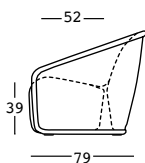

settembre sofa

design Luca Nichetto

STRUTTURA/STRUCTURE

PE - Polietilene/Polyethylene
colore base/basic colour

6423

GROSS WEIGHT:

kg 42,4

ACCESSORIES:

GROSS WEIGHT:

kg 42,4

DETAILS:

Necessita di 2 Kit Luce/
Needs 2 Light kit

PE - Polietilene/Polyethylene
colore base/basic colour

8423

98

KIT LUCE/LIGHT KIT