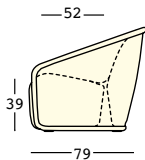

settembre sofa

design Luca Nichetto

STRUTTURA/STRUCTURE

PE - Polietilene/Polyethylene
colore base/basic colour

6423

GROSS WEIGHT:

kg 42,4

ACCESSORIES:

A4668

Kit fissaggio a terra
Plust set 2 (**Necessita**
di 2 kit)/Ground fixing
kit Plust set 2 (**Needs**
2 kit)

A4601

Kit sabbia essiccata/
Dried sand kit

settembre sofa light

design Luca Nichetto

STRUTTURA/STRUCTURE

GROSS WEIGHT:

kg 42,4

DETAILS:

Necessita di 2 Kit Luce/
Needs 2 Light kit

PE - Polietilene/Polyethylene
colore base/basic colour

8423

98

KIT LUCE/LIGHT KIT