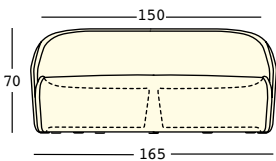

settembre sofa

design Luca Nichetto

STRUTTURA/STRUCTURE

PE - Polietilene/Polyethylene
colore base/basic colour

6423

GROSS WEIGHT:

kg 42,4

ACCESSORIES:

A4668

Kit fissaggio a terra
Plust set 2 (**Necessita**
di 2 kit)/Ground fixing
kit Plust set 2 (**Needs**
2 kit)

A4601

Kit sabbia essiccata/
Dried sand kit

settembre sofa light

design Luca Nichetto

STRUTTURA/STRUCTURE

GROSS WEIGHT:

kg 42,4

DETAILS:

Necessita di 2 Kit Luce/
Needs 2 Light kit

PE - Polietilene/Polyethylene
colore base/basic colour

8423

98

KIT LUCE/LIGHT KIT